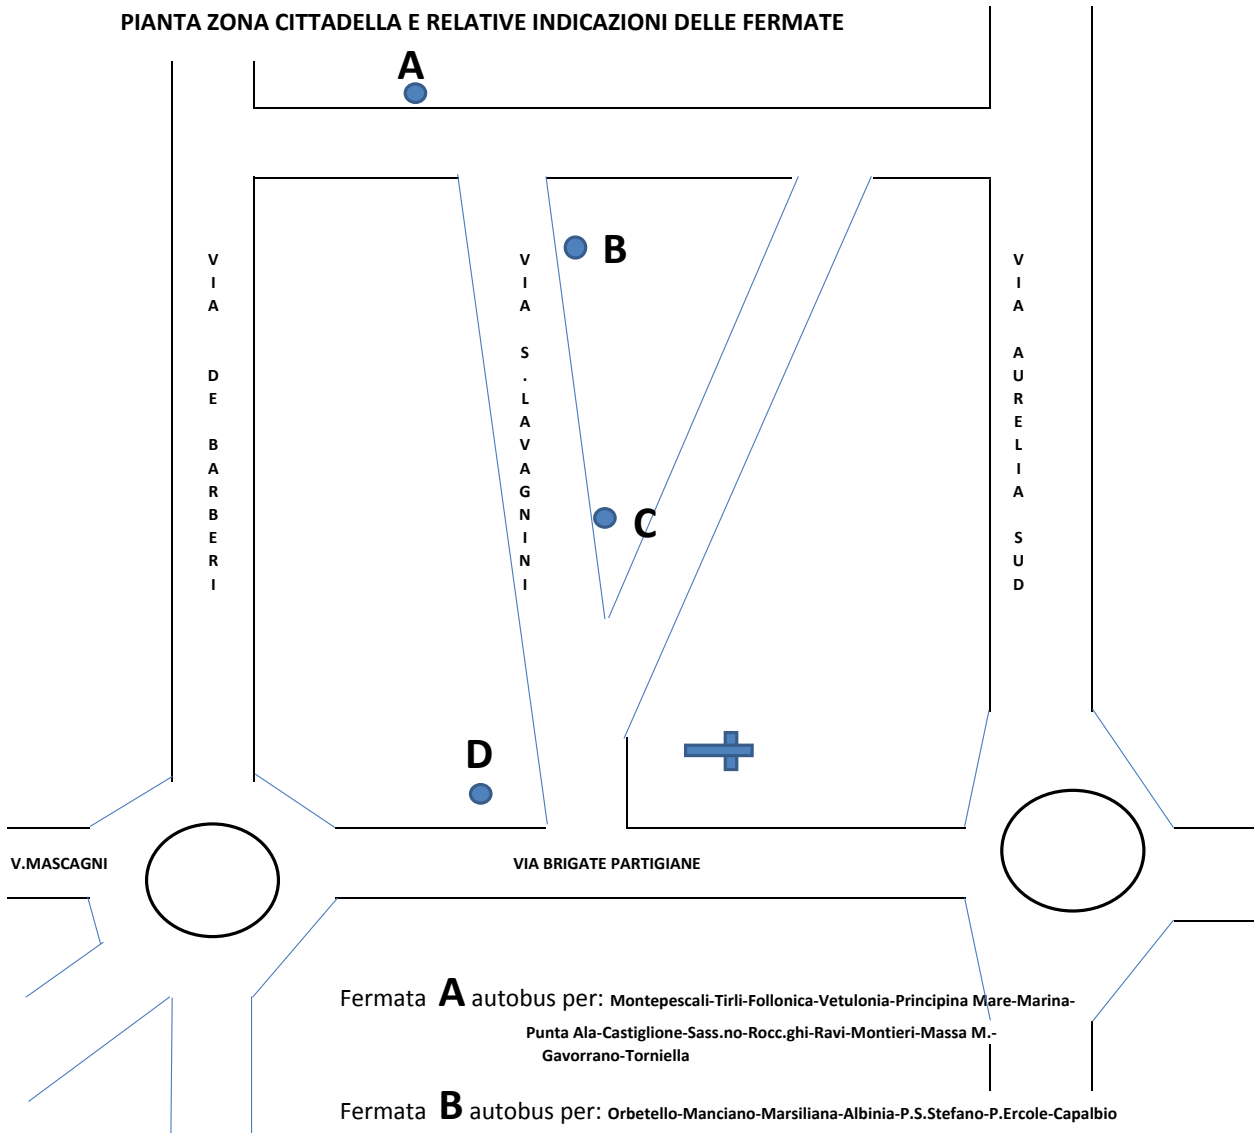

PIANTA ZONA CITTADELLA E RELATIVE INDICAZIONI DELLE FERMATE

Fermata **A** autobus per: Montepescali-Tirli-Follonica-Vetulonia-Principina Mare-Marina-  
Punta Ala-Castiglione-Sass.no-Rocc.ghi-Ravi-Montieri-Massa M.-  
Gavorrano-Torniella

Fermata **B** autobus per: Orbetello-Manciano-Marsiliana-Albinia-P.S.Stefano-P.Ercole-Capalbio

Fermata **C** autobus per: Linea 20-Montorsaio-Pancole-Scansano-Montiano-Magliano-Polveraia-  
Linea 30 Istia-Montemerano-Ribolla-Granaione-Paganico-S.Rita  
Roccastrada via Paganico-Cana-Semproniano-Sasso O.-Murci

Fermata **D** autobus per: linee Urbane: **1** per Ospedale-V.Australia-V.Canada-V.Pace-Stazione FS  
**3** per V.Ferrucci-V.Fossombroni-V.Roma-Stazione FS-V.Emilia-V.Bulgaria-  
V.Canada-V.Australia-V.U.Sovietica  
**9** per V.Sonnino-Stazione FS-V.Emilia-V.Europa-V.Bulgaria-V.Mozambico